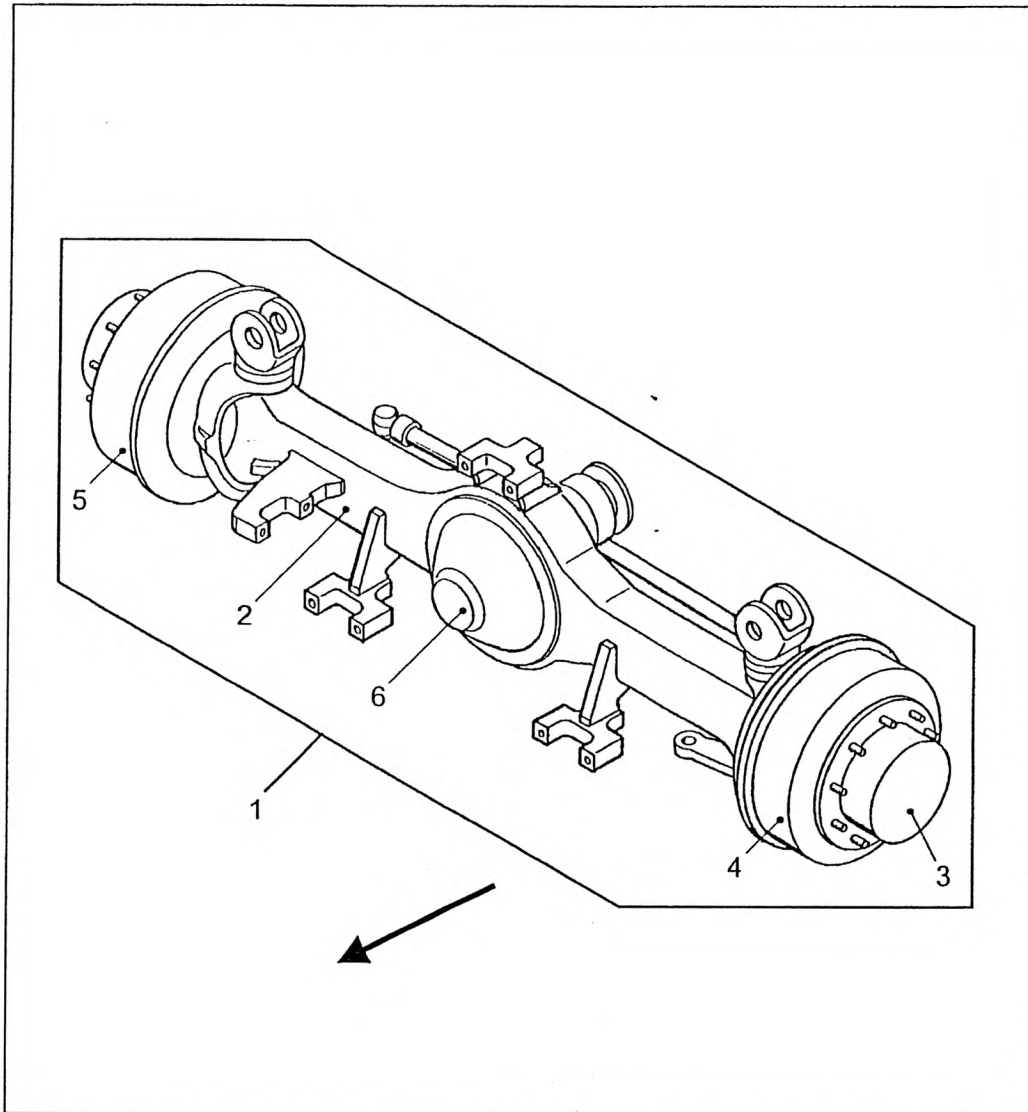

STEERING AXLE II ASSY
 LENKACHSE II KPL
 ESSIEU DIRECTEUR II CPL

997-070-06886

Figure
 Bild
 Figure

7765905

0201-01

Item Pos. Réf	Part No. Teil-Nr. Pièce No	Designation Benennung Désignation	all alle tous	Qty/assy Stck/Variante Pièce/ensemble								Figure Bild Figure	
				A	B	C	D	E	F	G	H		
1	997-070-06886	STEERING AXLE ASSY LENKACHSE KPL. ESSIEU DIRECTEUR CPL.	1										
2		AXLE HOUSING ACHSGEHAUSE CARTER D'ESSIEU											0201-02
3		PLANETARY GEAR PLANETENGETRIEBE ENGRENAGE PLANETOIRE											0201-03
4	997-073-07655	WHEEL BRAKE ASSY LH RADBREMSE KPL LINKS FREIN DE ROUE CPL A GAUCHE	1										0200-04
5	997-073-07656	WHEEL BRAKE ASSY RH RADBREMSE KPL RECHTS FREIN DE ROUE CPL A DROITE	1										0200-05
6	997-073-09004	AXLE DRIVE ASSY ACHSANTRIEB KPL COMMANDE D'ESSIEU CPL	1										0201-04